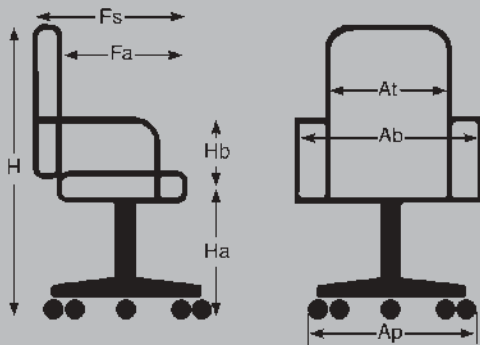

SERIE **GALICIA**

SERIE GALICIA

Características Técnicas:

Silla:

- Silla de 4 patas de tubo redondo.
- Pintada en epoxy gris.
- Apilable.

Bancada:

- Monocarcasa de madera de haya laminada barnizada en haya natural.
- Apta para zonas comunes.
- Montaje sobre tubo rectangular de acero pintado en epoxy negro.
- Pies de aluminio.

3920

SERIE GALICIA

CLAVE DE DIMENSIONES

H: Altura total de la silla	87/120	Ab: Ancho de los brazos	60/63
Ha: Altura del asiento	41/54	At: Ancho del asiento y del respaldo	50
Hb: Altura de los brazos	20/24	Ap: Ancho o diámetro de la base	68
Hp: Altura de los posapiés	- -	M: Metraje de la tela	1,15/1,65
Fa: Fondo del asiento	48	V: Volumen de la pieza	0,25/0,29
Fs: Fondo total del sillón	64	P: Peso en Kg.	11,5/19,5