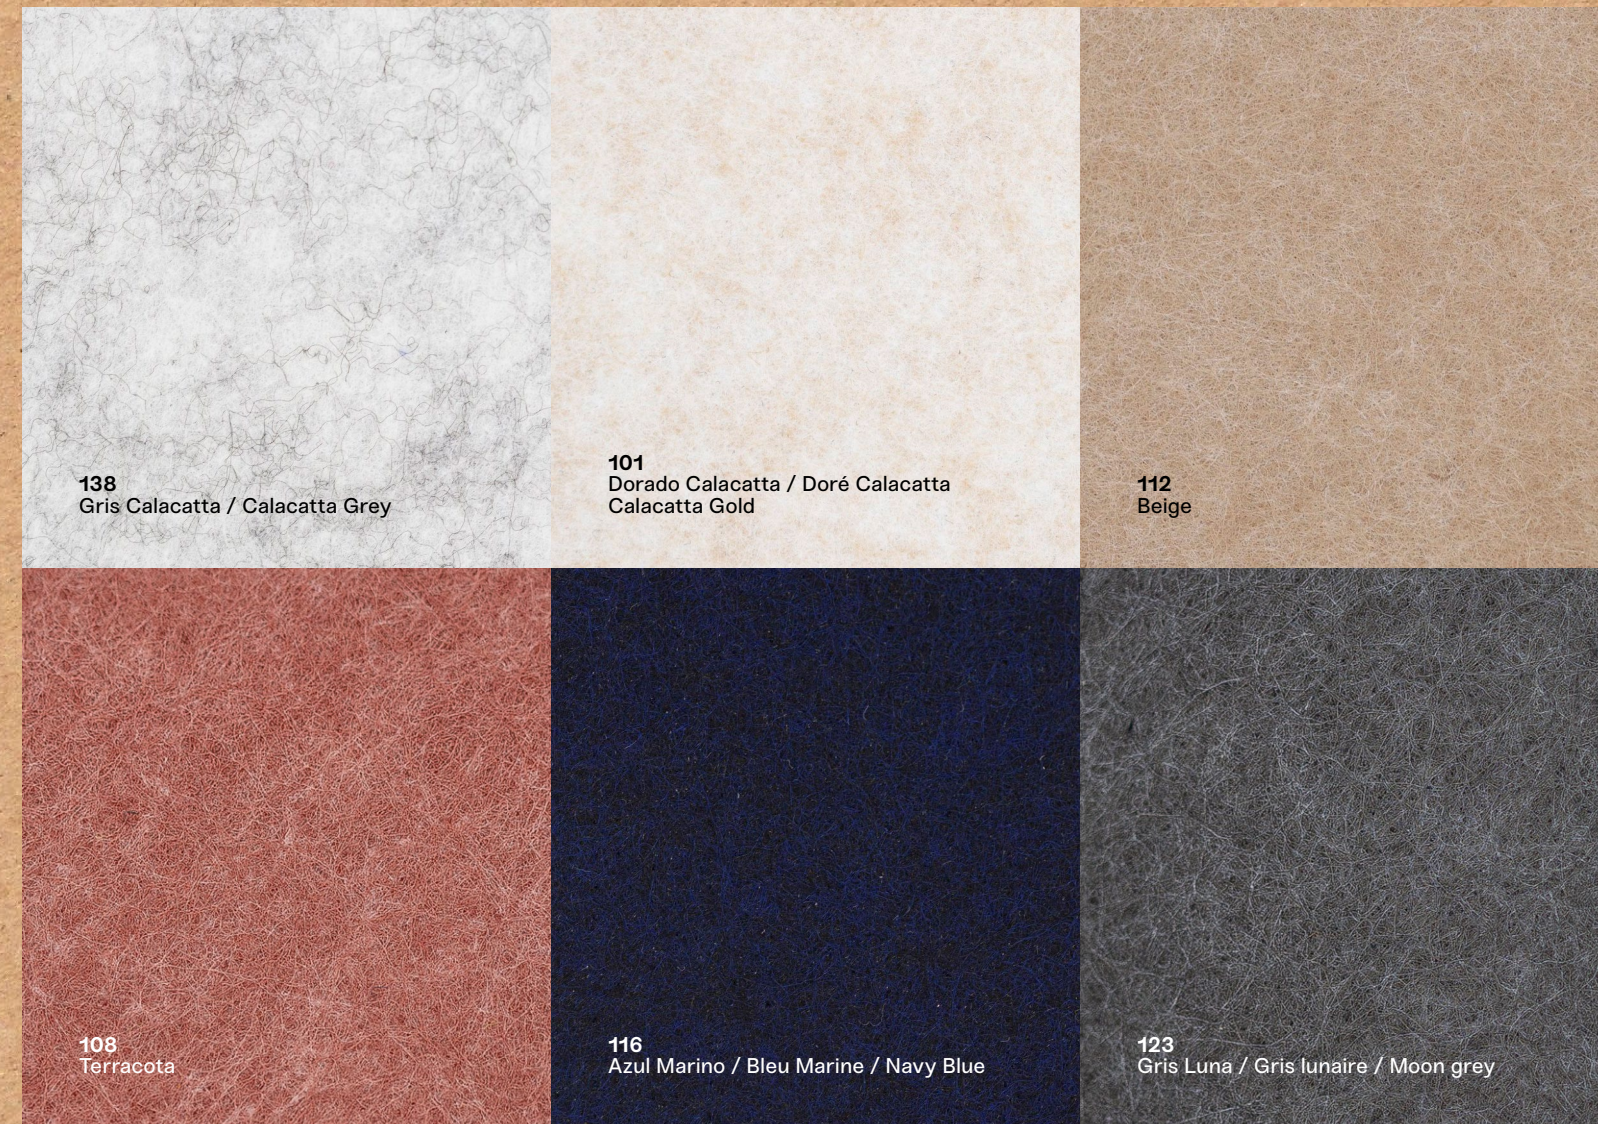

138  
Gris Calacatta / Calacatta Grey

101  
Dorado Calacatta / Doré Calacatta  
Calacatta Gold

112  
Beige

108  
Terracota

116  
Azul Marino / Bleu Marine / Navy Blue

123  
Gris Luna / Gris lunaire / Moon grey

125  
Gris Antracita / Gris Anthracite  
Anthracite Grey

127  
Negro / Noir / Black

Lamas Pv+  
Rideaux Pv+  
Tambour Pv+

**B3**  
Blanco 9003 / Blanc 9003 / White 9003

**DP**  
Dauphin / Dauphin / Dauphin

**AL**  
Aluminio / Aluminium / Aluminium

**NE**  
Negro / Noir / Black

**AN**  
Antracita / Anthracite / Anthracite