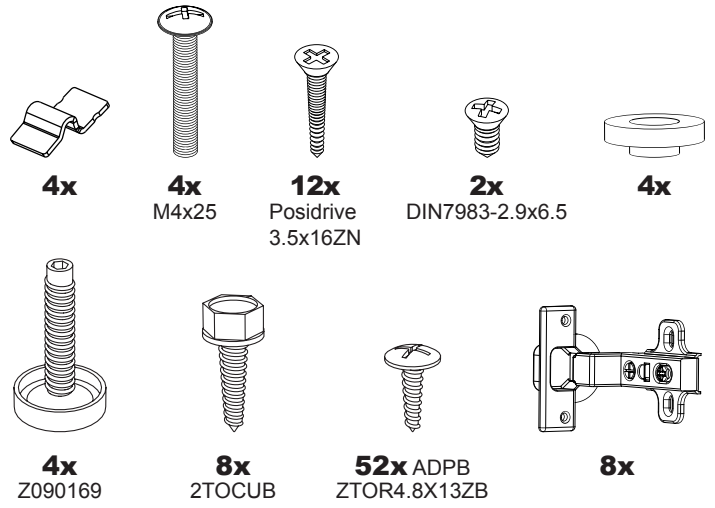

# AMT DESMONTABLE

Instrucciones de montaje | Notice de montage | Assembly instructions

## JG

www.jggropup.com

  
8x

006

  
12x

007

 4x

008

  
32x

009

 4x  
 2x

010

 4x  
 4x

011

  
2x

012

  
4x

013