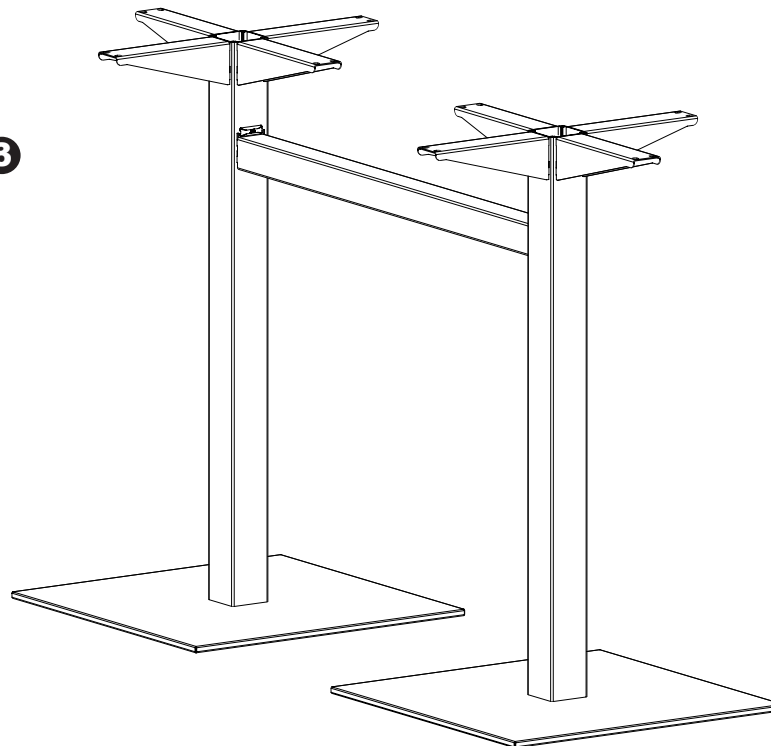

CUADRAT

INSTRUCCIONES DE MONTAJE / NOTICE DE MONTAJE
ASSEMBLY INSTRUCTIONS

WWW.JGGROUP.COM

JG

1

2

3

4

Ver página 2 paso 3 / Voir page 2 etape 3 / See page 2 step 3