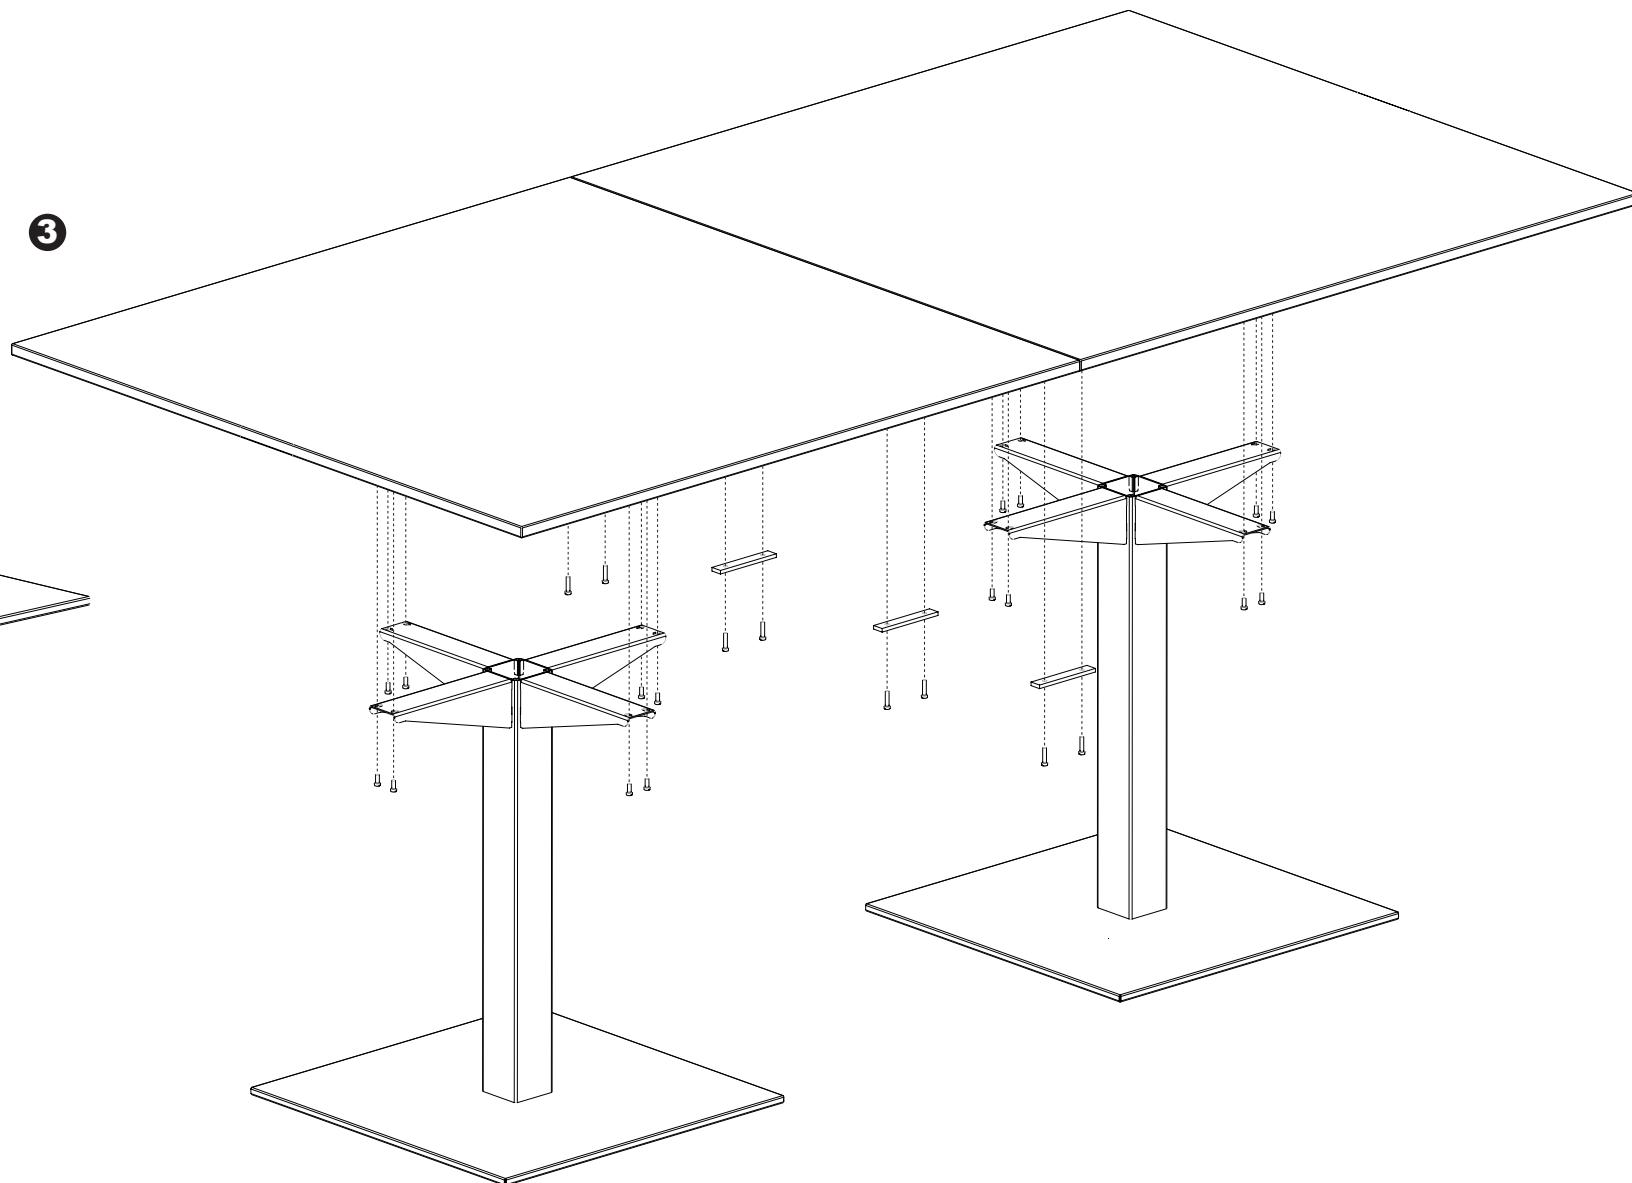

1

3

2

Mesas de juntas rectangulares altura 74/75 cm | Tables de reunion rectangulaires hauteur 74/75 cm
Rectangular meeting tables high 74/75 cm

CUADRAT

INSTRUCCIONES DE MONTAJE / NOTICE DE MONTAJE
ASSEMBLY INSTRUCTIONS

2

Mesas de juntas rectangulares en cristal altura 73 cm | Tables de reunion rectangulaires en verre hauteur 73 cm
Rectangular glass meeting tables high 73 cm

4

CUADRAT

INSTRUCCIONES DE MONTAJE / NOTICE DE MONTAJE
ASSEMBLY INSTRUCTIONS