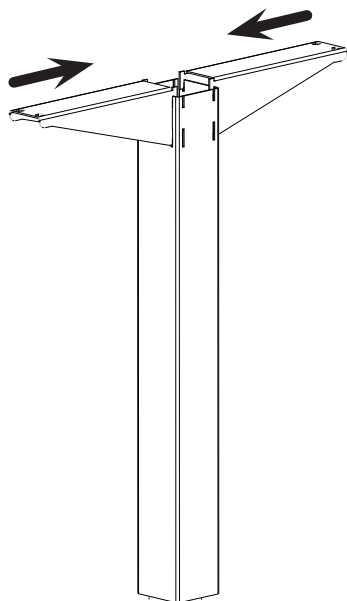

1

3

2

Mesas de juntas rectangulares altura 74/75 cm | Tables de reunion rectangulaires hauteur 74/75 cm
Rectangular meeting tables high 74/75 cm

CUADRAT

INSTRUCCIONES DE MONTAJE / NOTICE DE MONTAJE
ASSEMBLY INSTRUCTIONS

2

Mesas de juntas rectangulares en cristal altura 73 cm | Tables de reunion rectangulaires en verre hauteur 73 cm
Rectangular glass meeting tables high 73 cm

4

CUADRAT

INSTRUCCIONES DE MONTAJE / NOTICE DE MONTAJE
ASSEMBLY INSTRUCTIONS