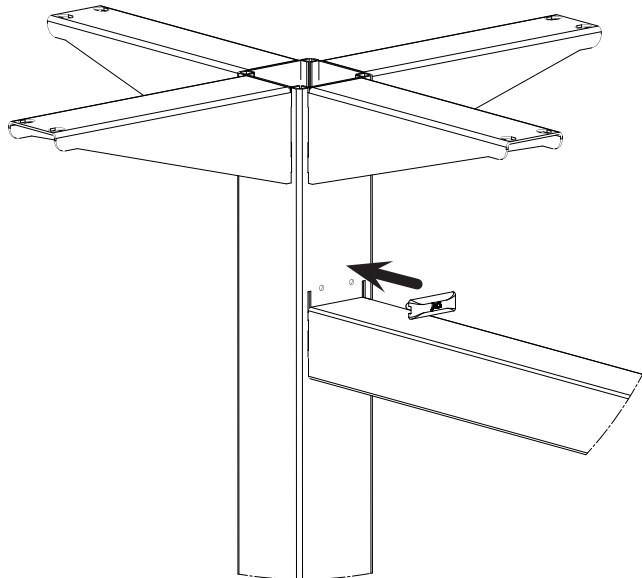

CUADRAT

INSTRUCCIONES DE MONTAJE / NOTICE DE MONTAJE
ASSEMBLY INSTRUCTIONS

WWW.JGGROUP.COM

JG

1

2

3

4

Ver página 2 paso 3 / Voir page 2 etape 3 / See page 2 step 3