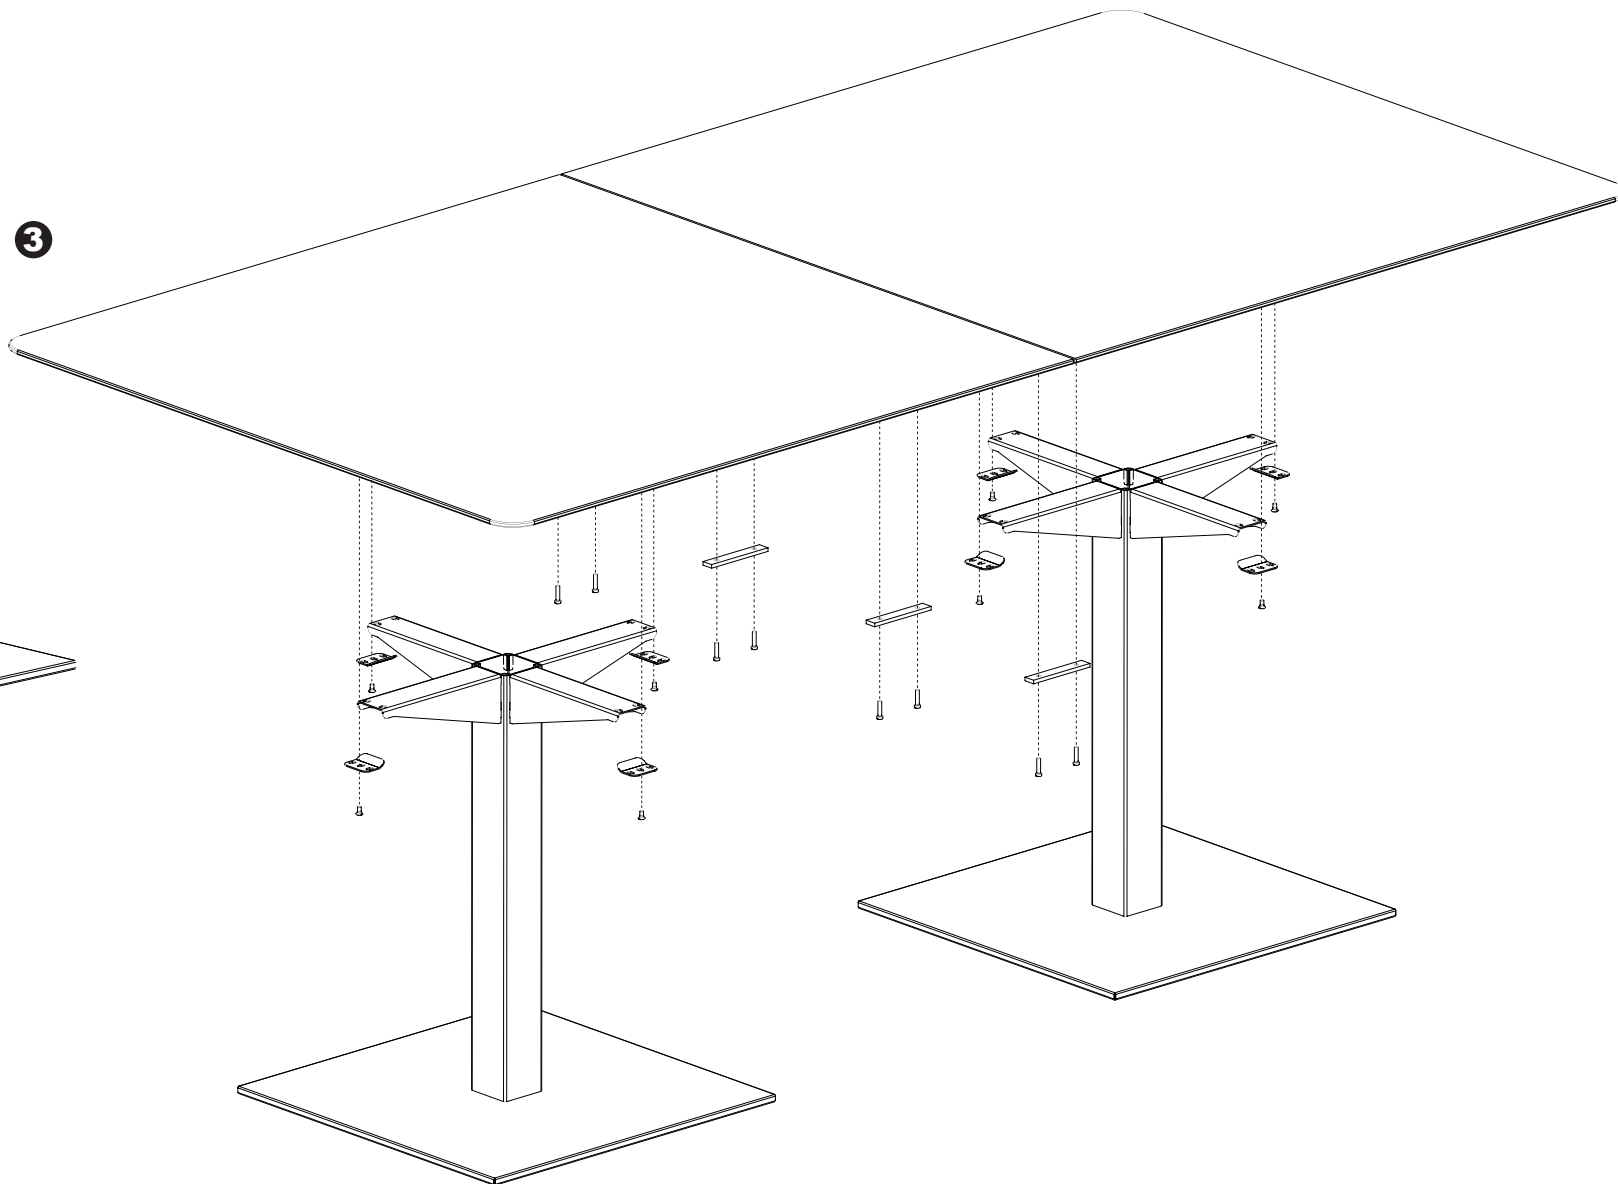

2

Mesas de juntas rectangulares en cristal altura 73 cm | Tables de reunion rectangulaires en verre hauteur 73 cm
Rectangular glass meeting tables high 73 cm

4

CUADRAT

INSTRUCCIONES DE MONTAJE / NOTICE DE MONTAJE
ASSEMBLY INSTRUCTIONS