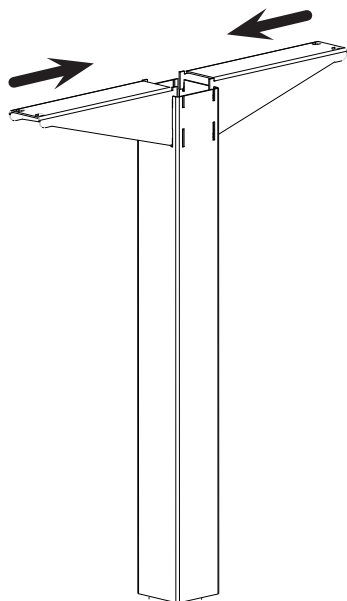

CUADRAT

INSTRUCCIONES DE MONTAJE / NOTICE DE MONTAJE

WWW.JGGROUP.COM ASSEMBLY INSTRUCTIONS

JG

1